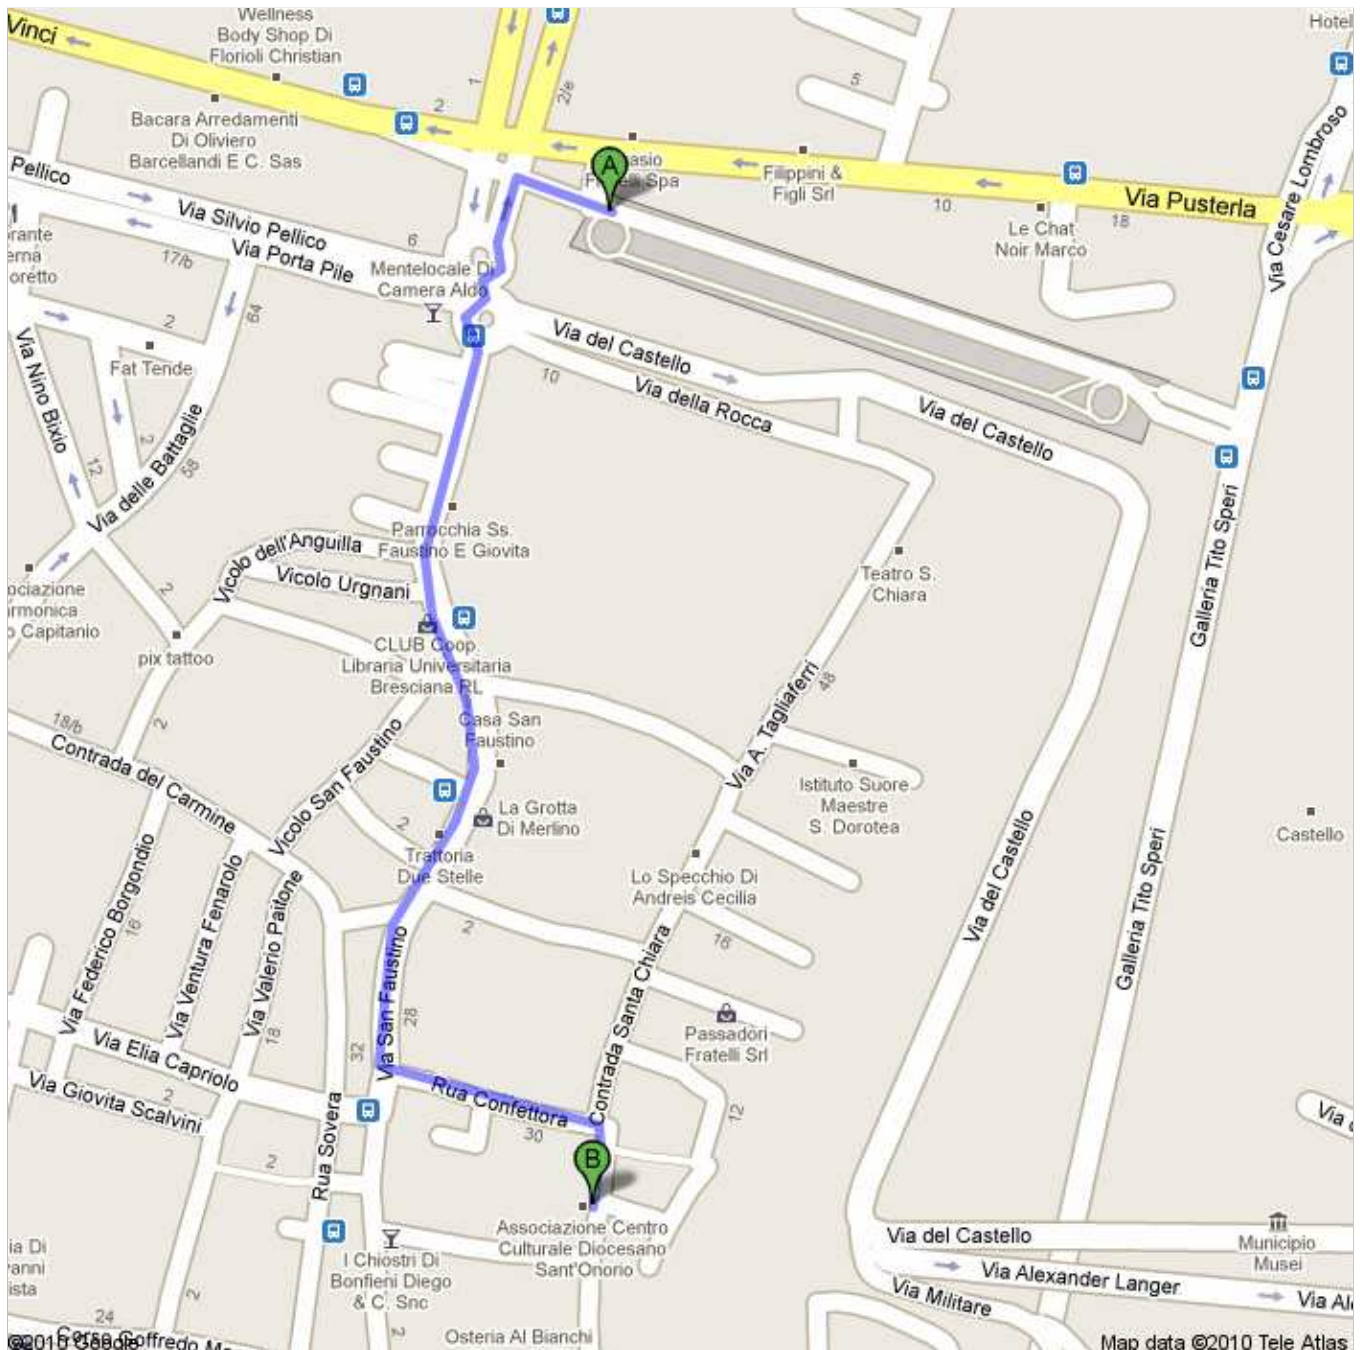

**Indicazioni stradali per Museo Diocesano D'Arte Sacra**

Via Gasparo da Salò, 13, 25122 Brescia BS - 030 3751064

**0,6 km – circa 7 min**

Una volta parcheggiata l'auto al parcheggio Fossa Bagni, prendere l'uscita pedonale in direzione Via S. Faustino.

**Le indicazioni per tragitti a piedi sono in versione beta.**

Presta attenzione – questo percorso potrebbe non disporre di marciapiede o aree pedonali.

**A** Strada sconosciuta

1. Procedi in direzione **ovest** verso **Piazzale Cesare Battisti** 44 m  
44 m (totale)
2. Svolta a **sinistra** in **Piazzale Cesare Battisti** 29 m  
73 m (totale)
3. Alla rotonda, prendi l'uscita **1a** per **Via San Faustino** 0,4 km  
Attraversa 1 rotonda 0,5 km (totale)  
Circa 5 min

4. Svolta a **sinistra** in **Rua Confettora** 0,1 km  
Circa 1 min 0,6 km (totale)

5. Svolta leggermente a **destra** in **Via Gasparo da Salò** 13 m  
0,6 km (totale)
6. Svolta a **destra** per rimanere su **Via Gasparo da Salò** 26 m  
La tua destinazione è sulla destra 0,6 km (totale)

Map data ©2010 Tele Atlas