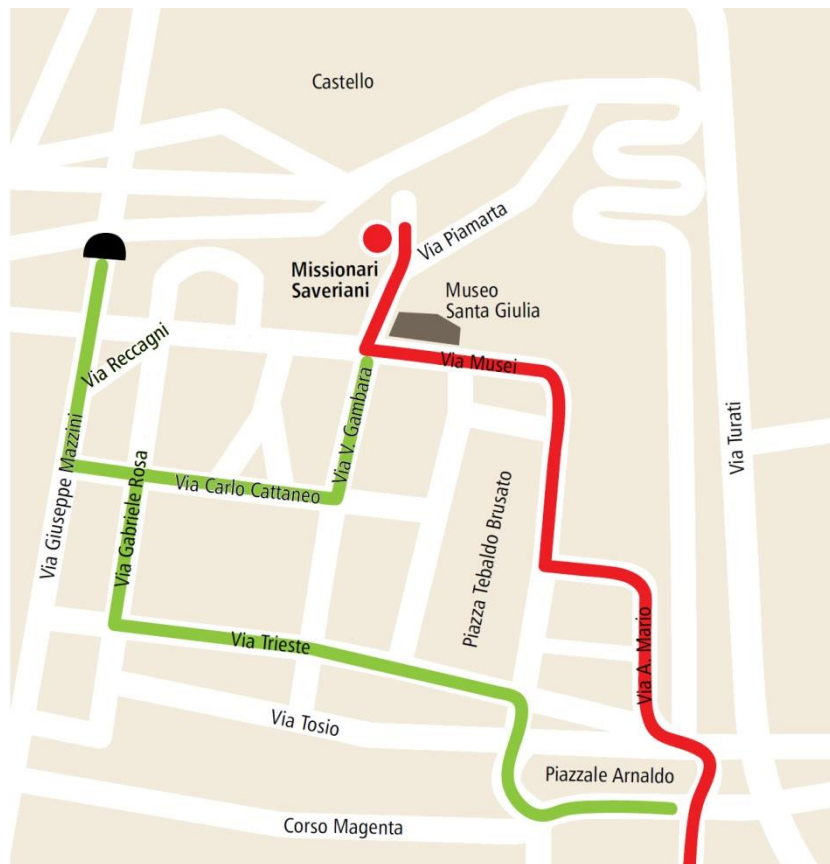

**Taxi:** la stazione dei Taxi è immediatamente fuori dai locali della Stazione.

**Autobus:** Linee: 2, 6, 10, 11, 17 e 18 in direzione centro e scendere alla fermata piazza Martiri di Belfiore (dietro il Duomo). Proseguire a piedi in direzione della galleria fino a Via Musei e percorrerla in direzione est fino a via Piamarta.

**Metropolitana:** scendere alla stazione Vittoria e proseguire a piedi verso via Musei.

**Auto:** siamo in Zona a Traffico Limitato (ZTL), ma tutti i visitatori possono accedere al complesso San Cristo dei Missionari Saveriani (con ampio parcheggio) con il solo obbligo di transitare per piazza Tebaldo Brusato. **Ampio parcheggio all'interno dello CSAM** [vd. indicazioni precise in fondo alla pagina].

## **PER ENTRARE (linea ROSSA)**

Dall'autostrada: uscita Brescia Centro; seguire indicazioni per "Santa Giulia". Giunti in P.zza Arnaldo, girare dietro al monumento e prendere la seconda via a destra (Via A. Mario). Uscire in P.zza T. Brusato, passare davanti alla caserma dei Carabinieri e proseguire dritto, varcando il PORTALE ZTL di via Musei (sia aperto che chiuso). Girare alla prima a destra (Via Piamarta) e salire fino alla Chiesa di San Cristo. È **obbligo** entrare nel parcheggio dei Missionari Saveriani.

## **PER USCIRE (linea VERDE)**

Per raggiungere p.zza Arnaldo da via Piamarta è **obbligo** proseguire di fronte per via Gambarà fino all'incrocio con via Carlo Cattaneo e svoltare a destra, entrando in via Gabriele Rosa, prendere a sinistra, via Trieste, fino in piazzale Arnaldo;