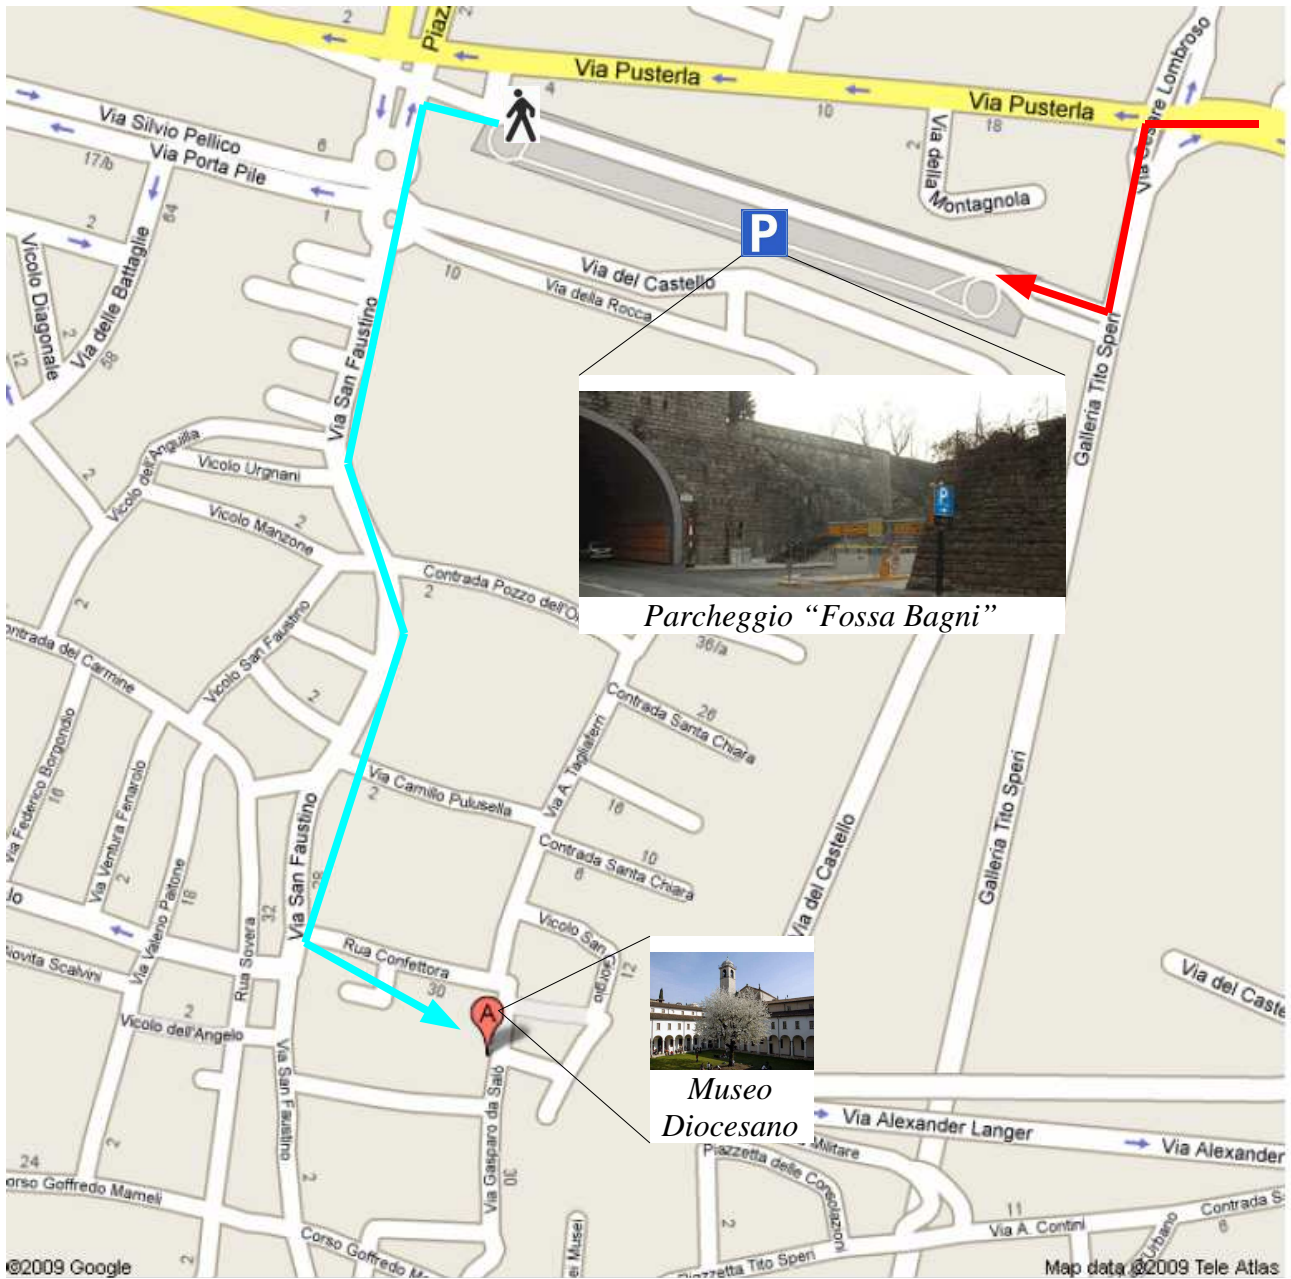

HANAMI 2009

Museo Diocesano d'Arte Sacra
Via Gasparo da Salò, 13 - 25122 Brescia

Parcheggio "Fossa Bagni"

Museo Diocesano