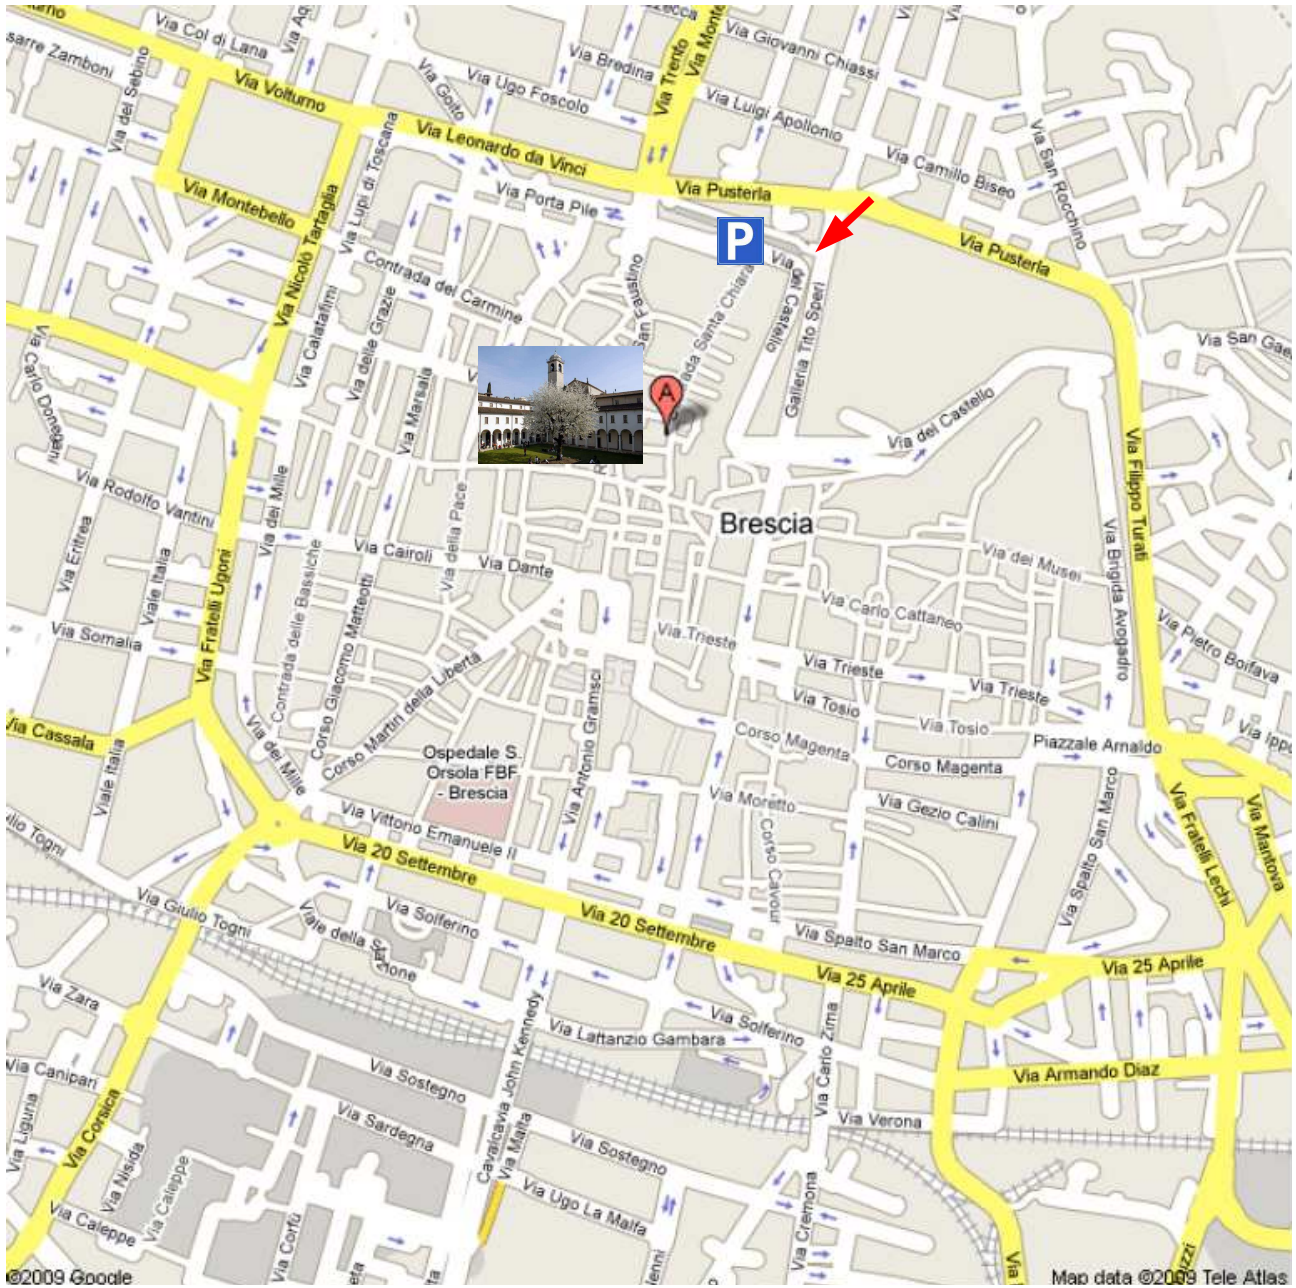

HANAMI 2009

Museo Diocesano d'Arte Sacra
Via Gasparo da Salò, 13 - 25122 Brescia

Parcheggio "Fossa Bagni"

Museo Diocesano