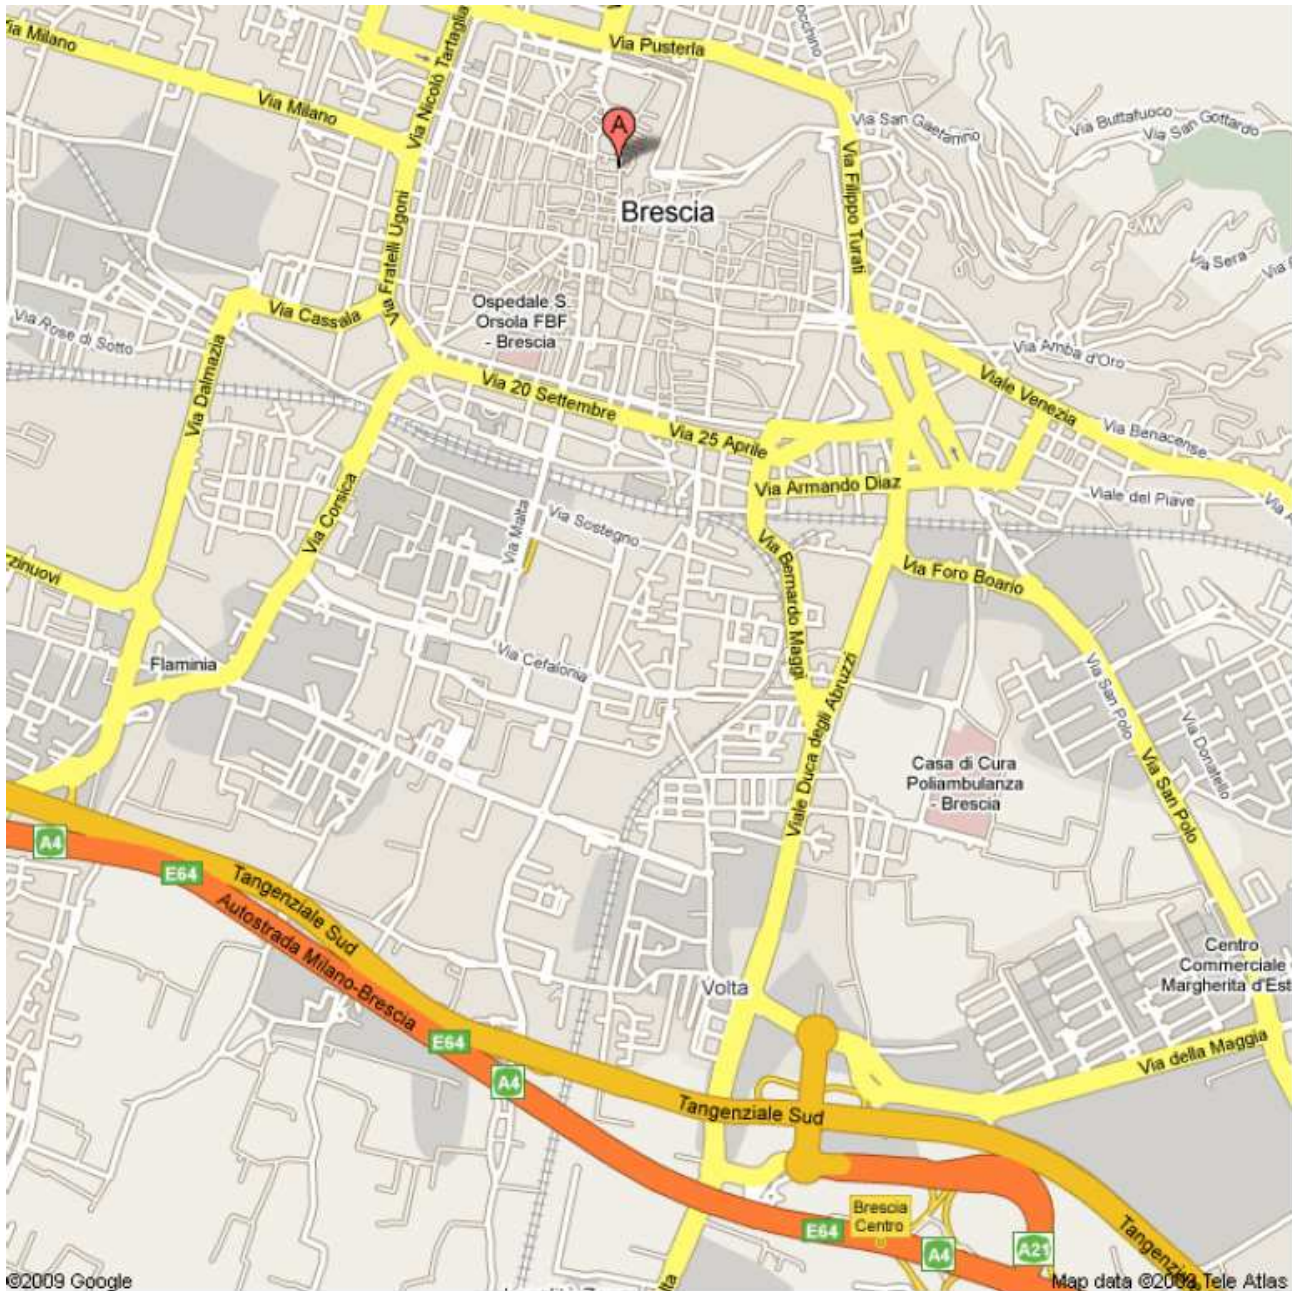

HANAMI 2009

Museo Diocesano d'Arte Sacra
Via Gasparo da Salò, 13 - 25122 Brescia

Parcheggio "Fossa Bagni"

Museo Diocesano